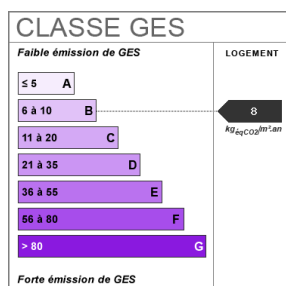

Eau chaude	Ballon électrique
Etat intérieur	Travaux à prévoir
Cheminée	Poêle à bois
Nombre de terrasse	1
Type de Stationnement	Exterieur_Couvert
Nombre garages/Box	2
Digicode	Non
Piscine	Non
Accès handicapés	Non
Sous-sol	Non
Gardien	Non
Date ERP	2026-05-28 16:47:51
Diagnostic Energétique	Oui
Conso Energ	230 kWh/m2 par an
Surface terrain	890 m2

Bilan énergétique

Estimation du coût annuel en énergie pour un usage standard entre 2240€ et 3070€