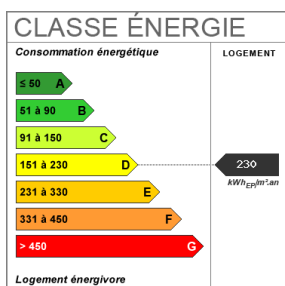

Quelques travaux sont à prévoir

Chauffage poêle à bois au rez de chaussée et radiateurs dans les chambres.

DPE : D (230Kw/m²/an)

GES : B (8 kg/co2/an)

Prix de vente : 310 000 € (honoraires charge vendeur) - Référence 12355

Pour toute information merci de contacter l'agence Guy Hoquet au 04.76.08.22.09

122.7 m²

5 pièce(s)

3
chambres

1 sdb

Fiche technique du bien

Exposition	Sud-est
Lotissement	Non
Nombre étages	3
Bien en copropriété	Non
Surface séjour	24.3 m2
Jardin	Oui
Année construction	1800
Neuf - Ancien	Récent
Vis-à-vis	Non
Fenêtres	Bois double vitrage
Assainissement	Tout à l'égout
Salle(s) de bains	1
WC	2
Cuisine	Aménagée/équipée
Exposition Séjour	Sud
Type Chauffage	Individuel
Mécanisme Chauffage	Radiateur
Mode Chauffage	Electrique

Bilan énergétique

Estimation du coût annuel en énergie pour un usage standard entre 2240€ et 3070€

Photos du bien

Traité à l'aide de la version gratuite de Watermarkly. La version payante n'ajoute pas cette marque.