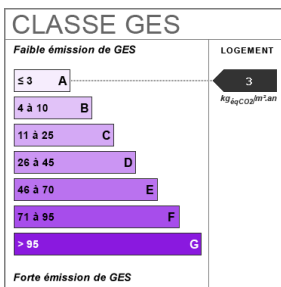

Piscine	Non
Accès handicapés	Oui
Sous-sol	Non
Gardien	Non
Date ERP	2026-04-09 06:35:38
Diagnostic Energétique	Oui
Conso Energ	97 kWh/m2 par an

Bilan énergétique

DPE non communiqué

Photos du bien