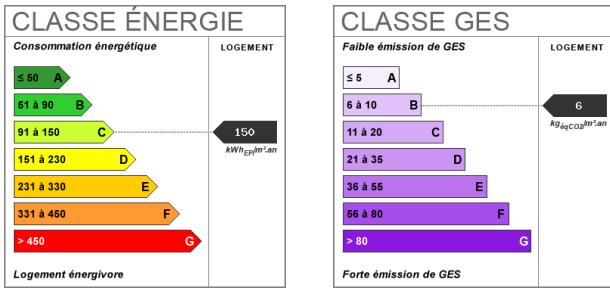

### Fiche technique du bien

Lotissement

Non

Nombre étages

2

Dépôt de garantie	2034 €
Bien en copropriété	Non
Jardin	Oui
Année construction	2016
Neuf - Ancien	Récent
Fenêtres	Double Vitrage
Assainissement	Tout à l'égout
Salle(s) d'eau	1
WC	2
Cuisine	Aménagée/équipée
Meublé	Oui
Type Chauffage	Individuel
Mécanisme Chauffage	Air pulsé
Mode Chauffage	Climatisation réversible + Électrique
Etat intérieur	Bon
Nombre de terrasse	1
Type de Stationnement	Garage Fermé
Nombre places parking	2
Nombre garages/Box	1
Diagnostic Energétique	Oui
Conso Energ	150 kWh/m2 par an

# Bilan énergétique